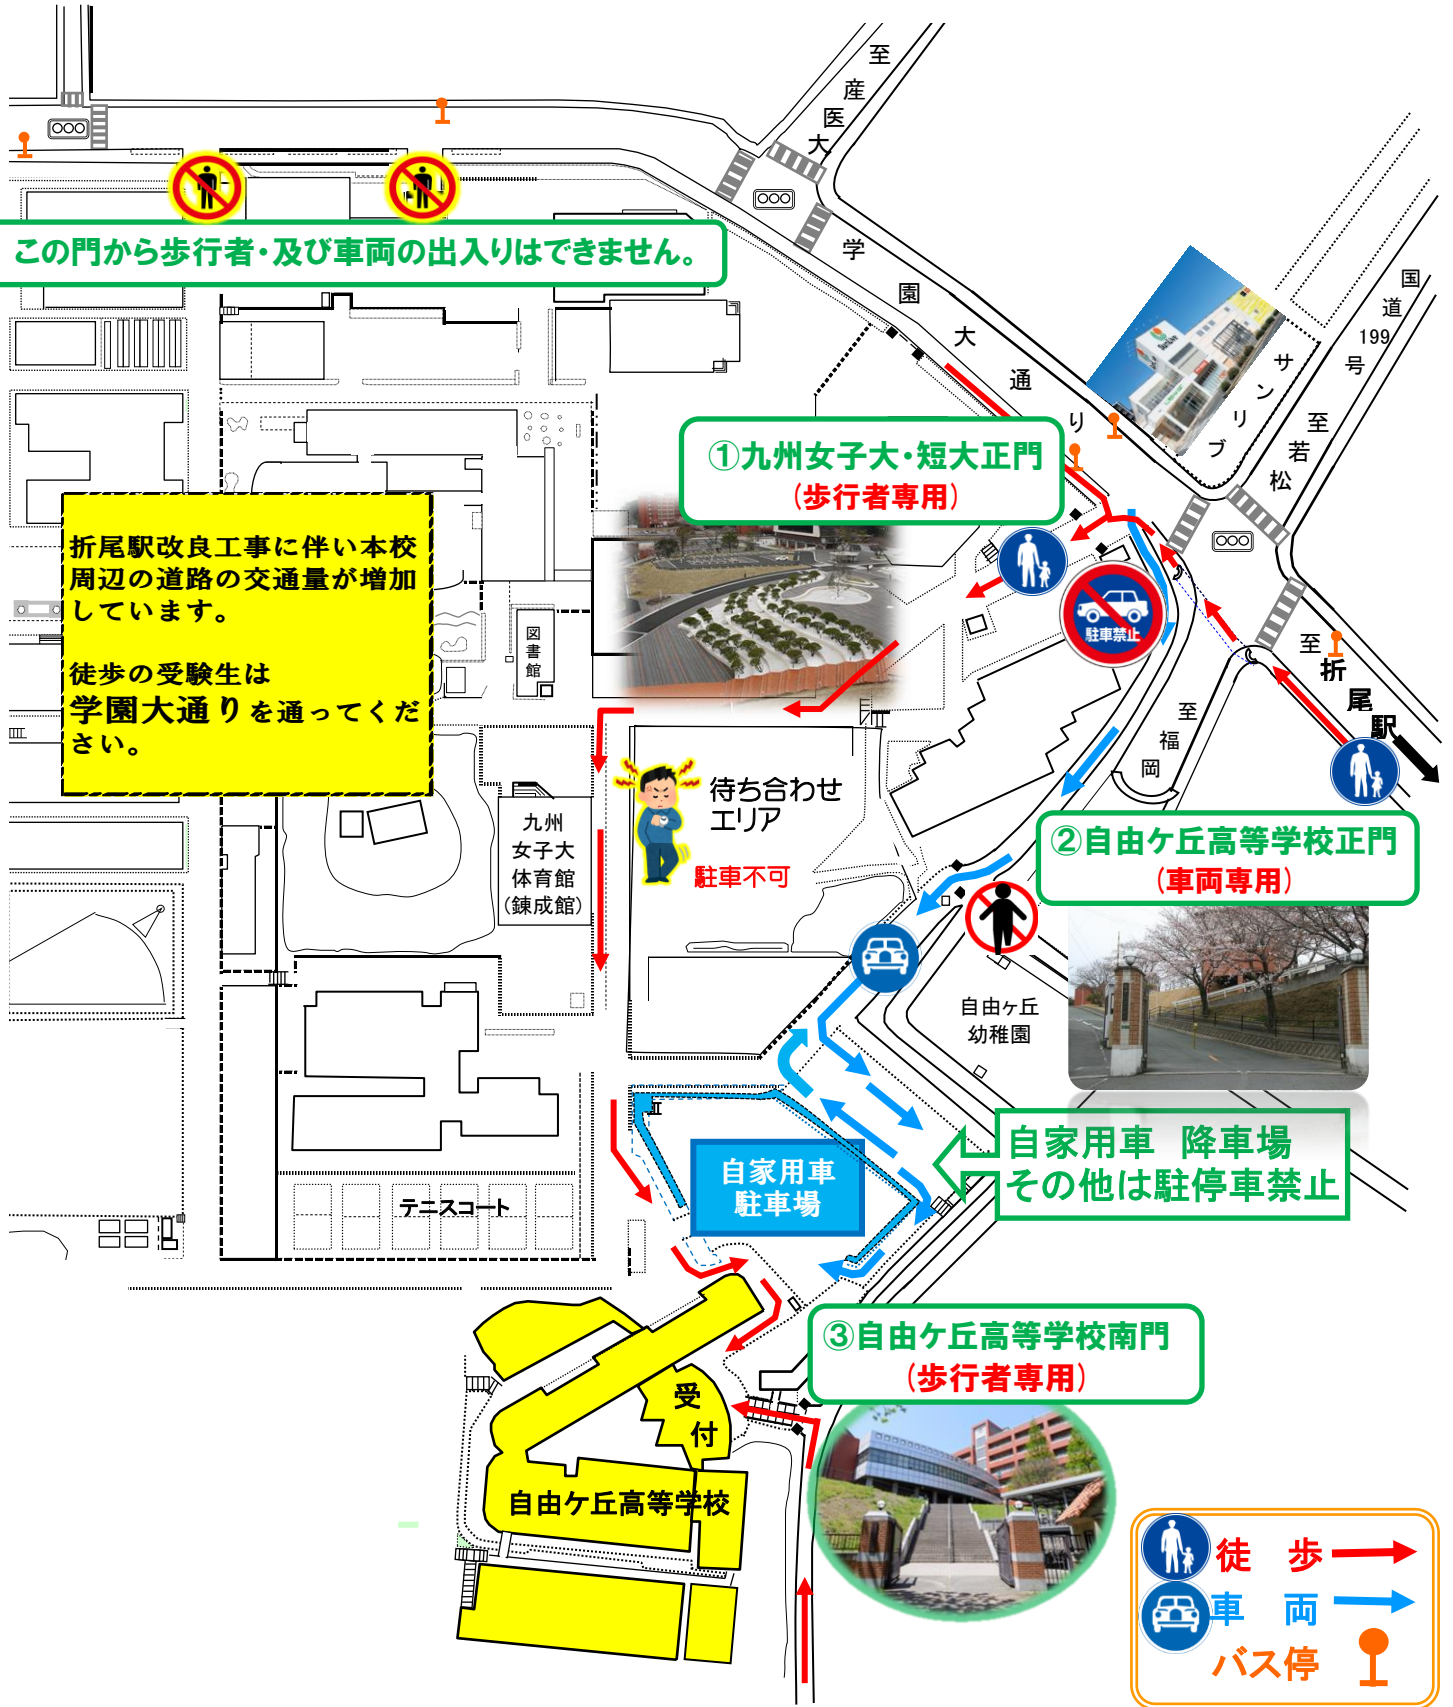

平成30年度 自由ヶ丘高等学校 推薦入学試験 試験会場・駐車場案内図

- 徒歩の方は、①九州女子大・短大正門および③自由ヶ丘高等学校南門 から入ってください。
- 送迎の車輛は、②自由ヶ丘高等学校正門から入り、図中の降車場所にて受験生を降車させてください。周辺の道路で降車すると、交通の妨げとなり大変危険です。降車後は再び自由ヶ丘高等学校正門から校外へ出てください。また出る際は渋滞の緩和を図るため、左折にてお願いします。
- できるだけ公共の交通機関を利用してください。
- 点呼の場合は、本校の正門付近は混雑しますので、九州女子大体育館(錬成館)前駐車場等をお願いします。
- 受験生は、直接試験会場に入ってください。