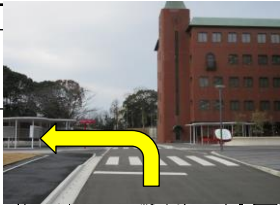

平成31年度 自由ヶ丘高等学校 一般入学試験  
試験会場案内図

九州共立大学の車両出入り口  
歩行者・車両ともに  
通行しないで下さい

①九州女子大・短大正門  
(歩行者のみ)

坂を登り切ったところを  
左に曲がります。(看板あり)

待ち合わせ  
エリア

②自由ヶ丘高校正門  
(車両のみ)

自家用車 降車

駐車場はありません。  
ご了承願います。

③自由ヶ丘高校南門

自由ヶ丘高等学校

- 徒歩の方は、①九州女子大・短大正門もしくは③自由ヶ丘高等学校南門から入ってください。  
(他の門からは出入りしないで下さい)
- **駐車場がありません**ので、公共の交通機関を利用してください。
- 送迎の車両は、②自由ヶ丘高等学校正門から入り、**図中の降車場所にて受験生を降車させてください**。  
周辺の道路で降車すると、交通の妨げとなり大変危険です。降車後は再び自由ヶ丘高等学校正門から校外へ出てください。また、出る際は渋滞の緩和を図るため、**左折にてお願いします**。
- 点呼をされる場合は、九州女子大・短大正門および自由ヶ丘高等学校正門付近は混雑します。**九州女子大学体育館(錬成館)周辺の広場**などで実施されるようにお願いします。